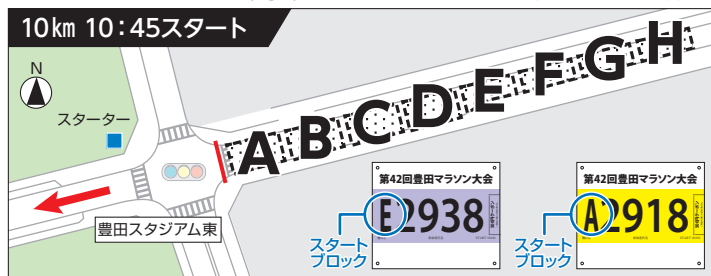

スタートについて

すべての競技が豊田スタジアムの場外(豊田スタジアム東交差点付近)からスタートします。

■2km スタート整列

■4km スタート整列

■10km スタート整列 (アスリートビブスに印字された頭アルファベットがスタートブロックです。)

競技中について

■服 装

- ・アスリートビブス(ナンバーカード)は見えるように一番外側の衣服に付けてください。

■走 路

- ・コース上は交通規制を行います。大会関係車両が走行します。また、**緊急車両通過の際は、進路の確保にご協力をお願いします。**
- ・10kmコースの一部(水間町6～落合町)は、走路と車両通行車線がカラーコーンのみで区画されています。カラーコーンをはみ出しての走行は大変危険ですので絶対におやめください。

■距離表示

- ・各コースとも1kmごとに設置します。

■制限時間について ※全て号砲からの時間になります。