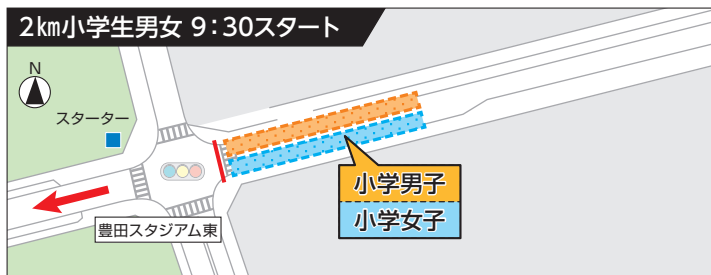

スタートについて

すべての競技が豊田スタジアムの場外(豊田スタジアム東交差点付近)からスタートします。

■2km スタート整列

■4km スタート整列

■10km スタート整列 (アスリートビブスに印字された頭アルファベットがスタートブロックです。)

競技中について

■服 装

- ・アスリートビブス(ナンバーカード)は見えるように一番外側の衣服に付けてください。