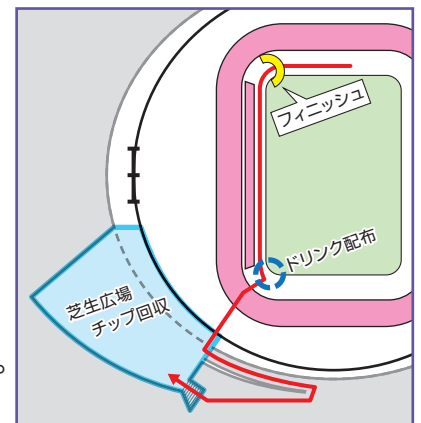

10km ※制限時間80分

10:45スタート 10km

【制限時間とは別に、下記地点・時刻でコース閉鎖を行います。】

2.3km地点(御立町1)	11:08
3.5km地点(上野町9)	11:17
4.3km地点(高橋町2)	11:23
5.8km地点(平成記念橋北)	11:34
7.6km地点(高橋西詰)	11:48
8.3km地点(豊田大橋西)	11:52
9.1km地点(豊田スタジアム東)	11:58

※10kmの部の途中棄権については、コース上の審判員・係員に申し出てください。

コース閉鎖後は競技を続行できません。コースの一部は歩道も狭く、危険を伴いますので、必ず審判員・係員の指示に従ってください。

関門以外においても著しく遅れた場合は、競技を中止していただく場合があります。また、最後尾を審判ランナーが追走します。抜かれた時点で競技を終了していただきます。

■競技規定

- ①コース、走行ラインはカラーコーンなどで指示します。
- ②制限時間を過ぎると走ることができません。
- ③スタート場所へは、係員の指示に従い速やかに移動してください。
- ④走行中、審判員・係員が競技続行不可能と判断した場合、競技を中止していただきます。
- ⑤本人以外の代理出走は一切禁止です。
- ⑥競技中の事故については、応急処置のみ行います。大会開催中の事故、傷病への補償は主催者が加入した保険の範囲内に限ります。
- ⑦2023年日本陸上競技連盟競技規則に準拠し、本大会規定により行います。
- ⑧緊急地震速報の発令時等、安全確保のため競技を中断・中止する場合があります。
- ⑨応急対応のため、各種目、救護ランナー・自転車AED隊がコース内を走行します。

フィニッシュ・記録・表彰について

■フィニッシュについて

フィニッシュは、全部門においてスタジアム内となります。
フィニッシュ後、完走者全員にドリンクをお渡しします。

■記録について

競技部門(2km小学・4km中学・10km)は記録証、ジョギングは完走証を **WEBにて発行致します**。詳細は大会終了後ホームページでお知らせします。
紙での発行は行いません。

■計測チップについて(競技部門)

競技部門参加者は、計測チップを“シューズ”に装着し、フィニッシュまで外さないようにしてください。

- ●競技部門参加者は、フィニッシュ後、右図の芝生広場にてチップを外し、必ずチップ回収箱へ返却してください。チップの紛失、未返却の場合は、実費(300円)を請求いたします。
- ●体調不良等により競技への参加を見合わせるランナーは、計測チップを同封の返信用封筒を使ってご返却ください。
- ●途中棄権のランナー及びコース閉鎖により競技が続行できないランナーは、コース上の係員もしくは最後尾のバス内にて計測チップを返却してください。

■表彰について

当日の表彰はありません。

後日メダルと賞状をお送りします。(ジョギングを除く各部門の1位～10位)