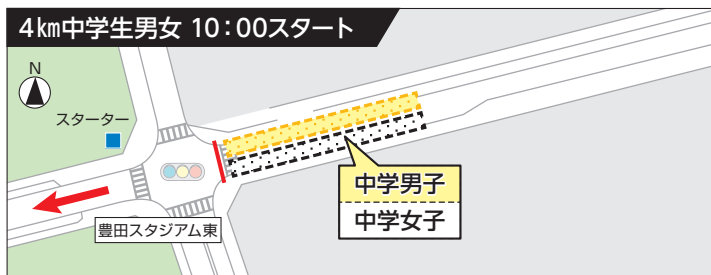

スタートについて

すべての競技が豊田スタジアムの場外(豊田スタジアム東交差点付近)からスタートします。

■2km スタート整列

■4km スタート整列

■10km スタート整列 (アスリートビブスに印字された頭アルファベットがスタートブロックです。)

競技中について

■服 装

- ・アスリートビブス(ナンバーカード)は見えるように一番外側の衣服に付けてください。