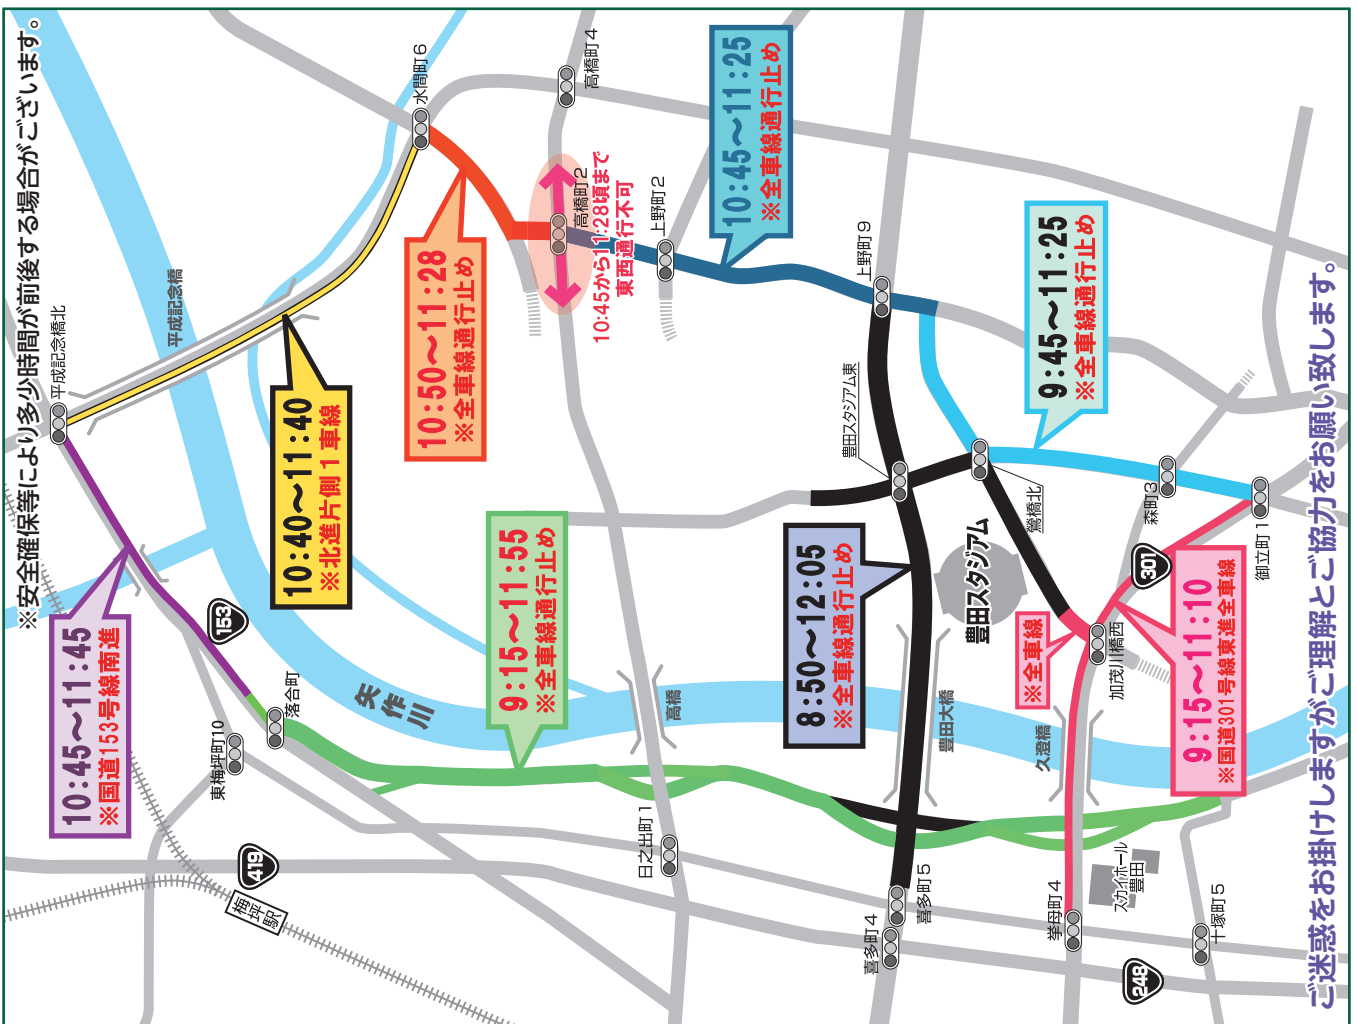

■表彰について

当日の表彰はありません。

後日メダルと賞状をお送りします。(ジョギングを除く各部門の1位～10位)

コース図

交通規制図

バス・電車・自転車・バイク・徒歩

バス・自転車・バイクでお越しの方は、会場周辺の交通規制により運休及び通行できない時間帯、場所がございますのでご注意ください。

駐車場は
午後2時に閉鎖します