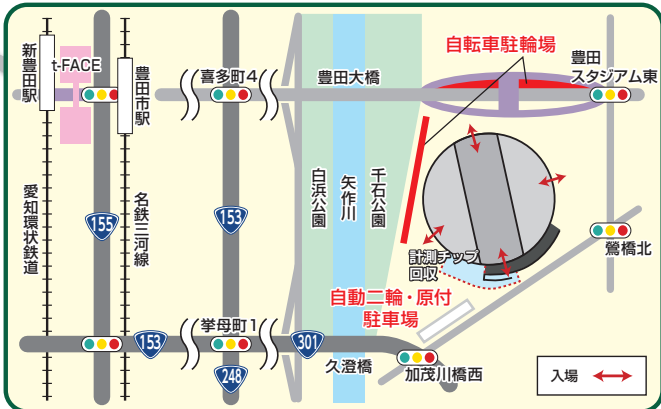

■表彰について

当日の表彰はありません。

後日メダルと賞状をお送りします。(ジョギングを除く各部門の1位～10位)

コース図

交通規制図

バス・電車・自転車・バイク・徒歩

バス・自転車・バイクでお越しの方は、会場周辺の交通規制により運休及び通行できない時間帯、場所がございますのでご注意ください。

駐車場は
午後2時に閉鎖します

《帰りのシャトルバス》
豊田スタジアム南駐車場 → 各駐車場
11:20から13:30まで随時運行(予定)

シャトルバスの利用は指定された駐車場と時間を守ってください。(申込時に選択)

- ▷ シャトルバス利用券に記載の指定駐車場と時間をご確認ください。
お申し込みの際に記載された希望駐車場と異なる場合がありますので、あらかじめご了承ください。
- ▷ シャトルバスの利用は無料です。
- ▷ 指定駐車場から電車やバス・自転車・バイク・徒歩への変更は可能です。
※電車やバス・自転車・バイク・徒歩から、自動車(指定駐車場に駐車し、シャトルバスに乗りして来場)への変更はできません。
- ▷ 帰りのシャトルバスは、行きに降車した場所と同じ場所から発車します。