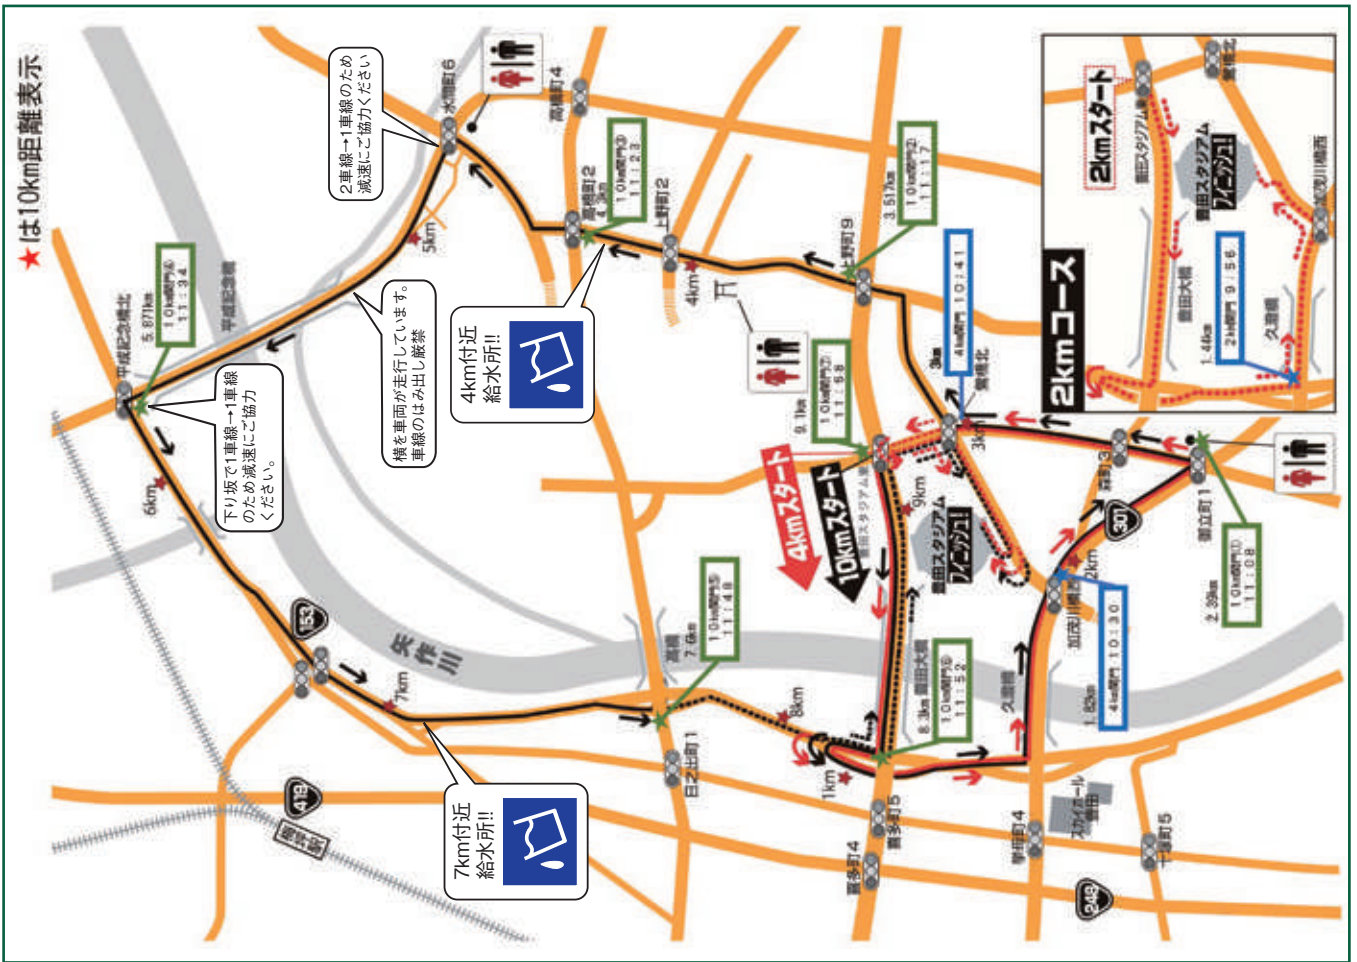

■表彰について

当日の表彰はありません。

後日メダルと賞状をお送りします。(ジョギングを除く各部門の1位～10位)

コース図

交通規制図

バス・電車・自転車・バイク・徒歩

バス・自転車・バイクでお越しの方は、会場周辺の交通規制により運休及び通行できない時間帯、場所がございますのでご注意ください。

駐車場は
午後2時に閉鎖します